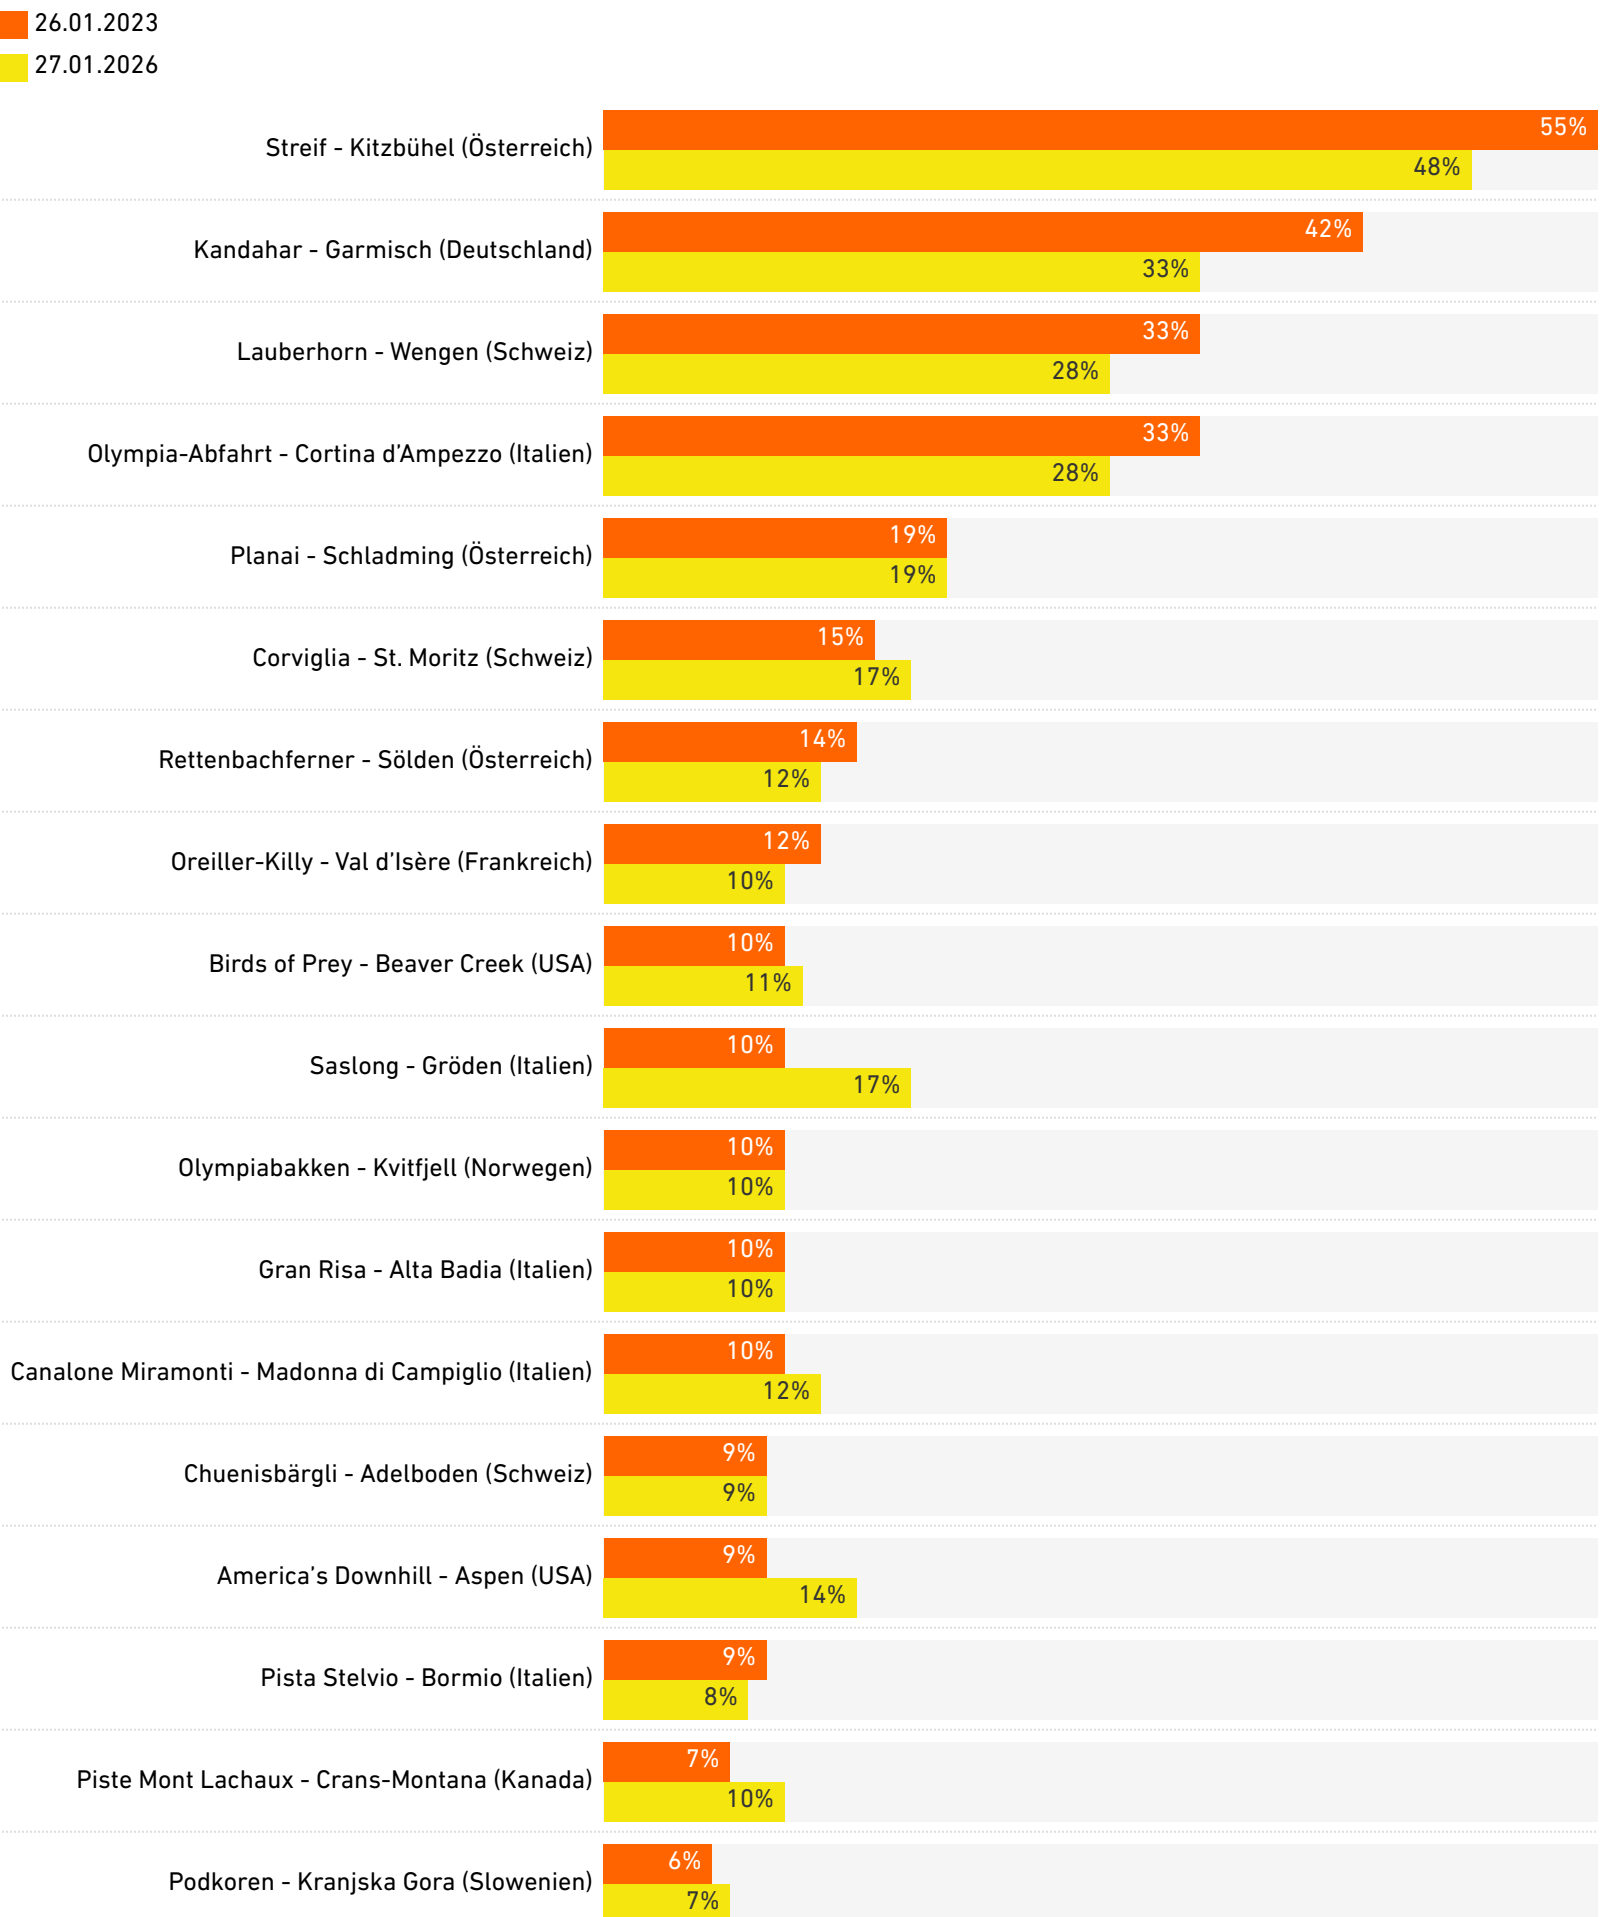

Bewertung ausgewählter Ski-Strecken für Abfahrtsrennen nach Bedeutsamkeit und Prestige im Zeitverlauf

Quelle: ONE8Y

Erhebungszeitraum: 26.01.2023 bis 27.01.2026

Erhebungsland: Deutschland

Stichprobe: n=914 Ski Alpin-Interessierte, mit n=462 am 26.01.2023 und n=452 am 27.01.2026

Frage: Welche Ski-Strecken für Abfahrtsrennen sind aus Ihrer Sicht die bedeutendsten & prestigeträchtigsten? (Mehrfachantworten möglich; gestützte Antworten)