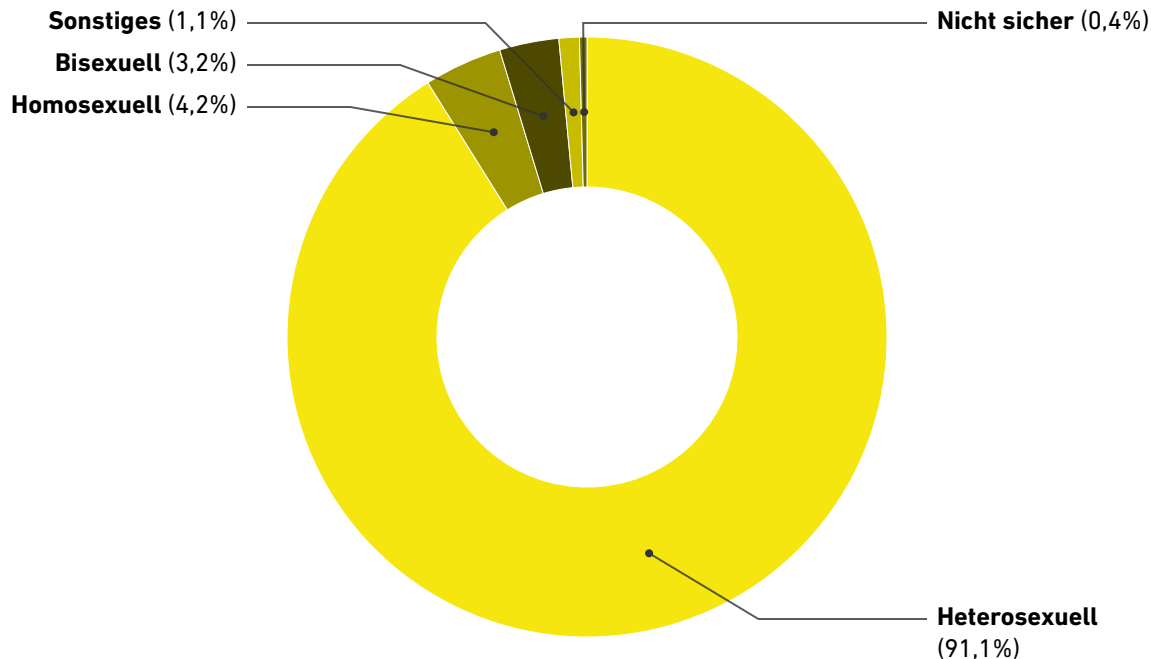

Nationale Verteilung sexueller Orientierungen unter Sport-Interessierten

Quelle: ONE8Y

Erhebungszeitraum: 02.02.2023 bis 15.02.2023

Erhebungsland: Deutschland

Stichprobe: n=2.000 Sport-Interessierte (Top 2 auf 4er Skala, repräsentativ nach Zensus, 16-69 Jahre)

Frage: Wie beschreiben Sie sich selbst? (gestützte Antworten)