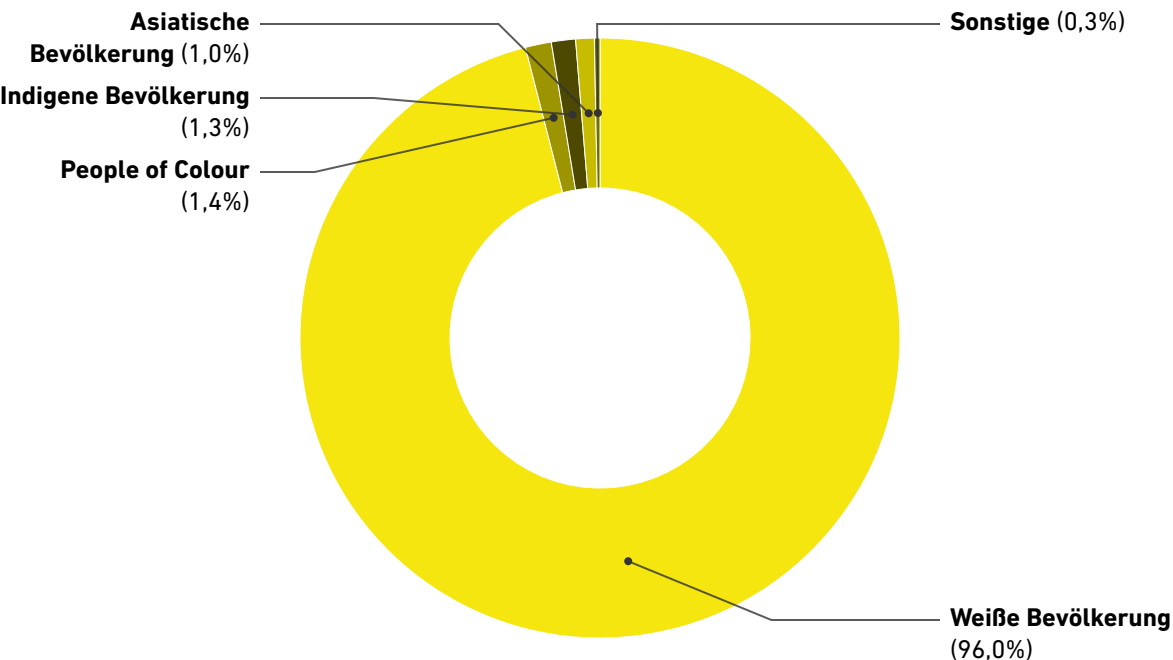

Nationale Verteilung von Personengruppen unter Sport-Interessierten

Quelle: ONE8Y

Erhebungszeitraum: 02.02.2023 bis 03.02.2023

Erhebungsland: Deutschland

Stichprobe: n=2.034 Sport-Interessierte (Top 2 auf 4er Skala, repräsentativ nach Zensus, 16-69 Jahre)